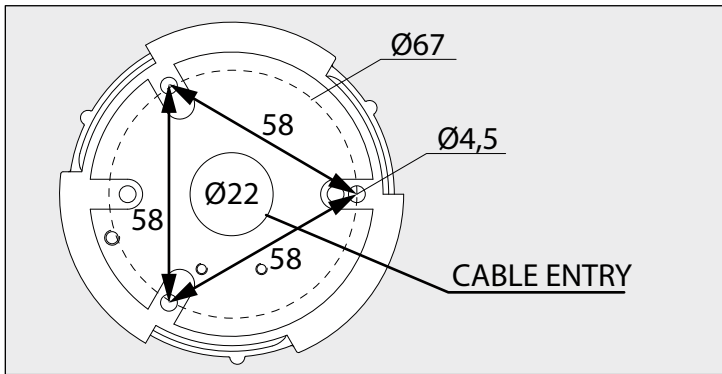

SOIREE RC 81 E27

DEEL
PARTIE
TEIL
PART
PARTE
PARTE

A

P _o	A60/E27Ls LED / MAX 15W
U	100-240V

IP20

Beschermd tegen vaste voorwerpen die groter zijn dan 12 mm
 Protégé contre les objets solides de plus de 12 mm
 Geschützt gegen Festkörper größer als 12 mm
 Protected against solid objects greater than 12 mm
 Protegido contra objetos sólidos superiores a 12 mm
 Protetto contro oggetti solidi più grandi di 12 mm