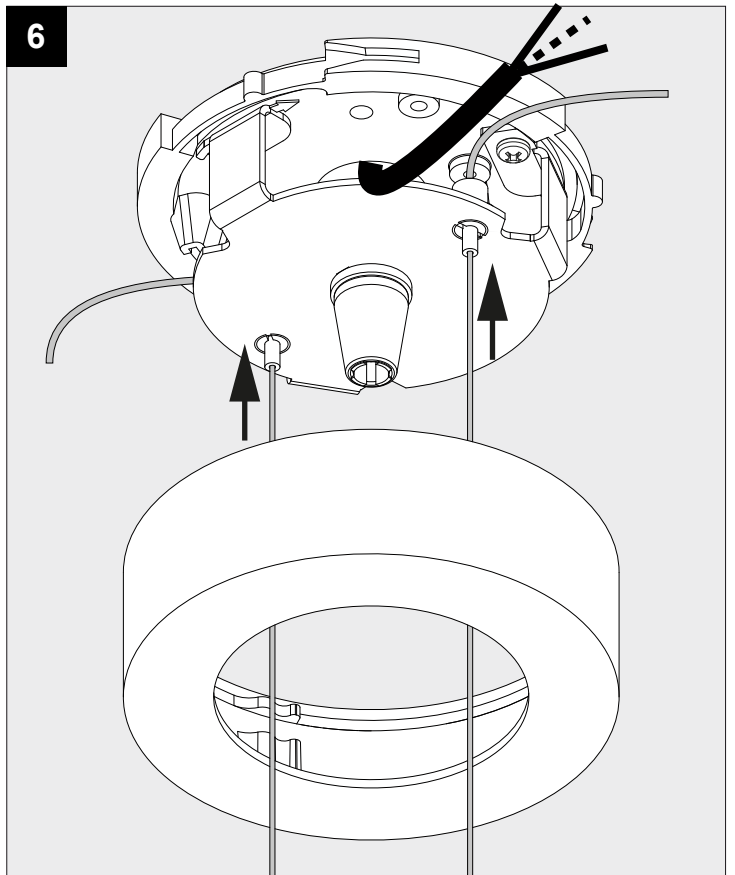

SOIREE RC 81 E27

DEEL
PARTIE
TEIL
PART
PARTE
PARTE

A

P _o	A60/E27Ls LED / MAX 15W
U	100-240V

IP20

Beschermd tegen vaste voorwerpen die groter zijn dan 12 mm
 Protégé contre les objets solides de plus de 12 mm
 Geschützt gegen Festkörper größer als 12 mm
 Protected against solid objects greater than 12 mm
 Protegido contra objetos sólidos superiores a 12 mm
 Protetto contro oggetti solidi più grandi di 12 mm

Voorzien van aardingsaansluiting
 Avec mise à la terre
 Ausgerüet tet mit Erdungsanschluss
 Provided with grounding
 Con la toma de tierra
 Con presa a terra

11

12

De verlichtingsbron van dit verlichtingstoestel zal enkel door de fabrikant of door de fabrikant aangestelde installateur vervangen worden.