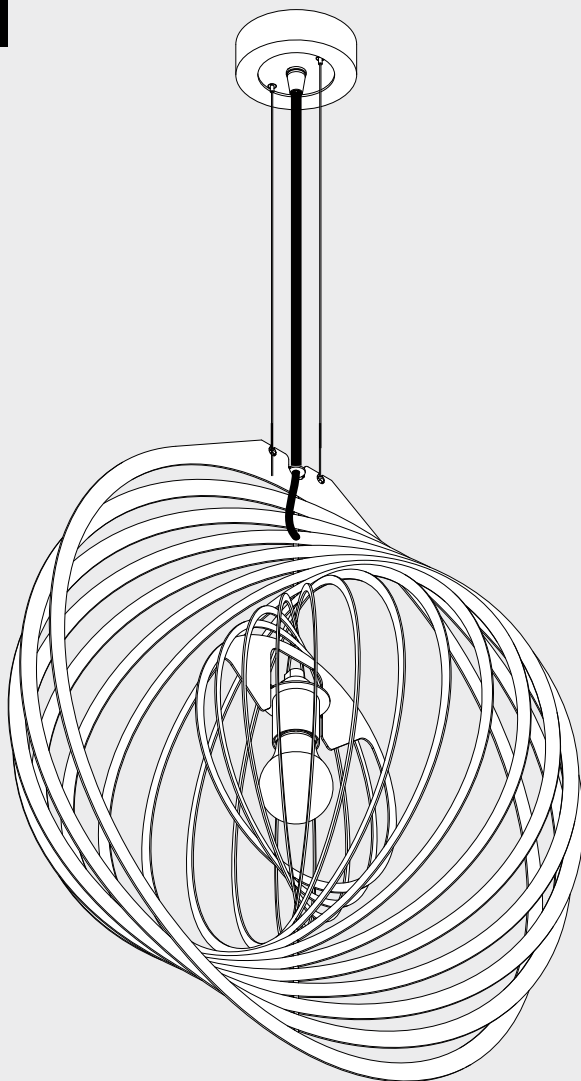

SOIREE RC 81 E27

DEEL
PARTIE
TEIL
PART
PARTE
PARTE

A

P _o	A60/E27Ls LED / MAX 15W
U	100-240V

IP20

Beschermd tegen vaste voorwerpen die groter zijn dan 12 mm
 Protégé contre les objets solides de plus de 12 mm
 Geschützt gegen Festkörper größer als 12 mm
 Protected against solid objects greater than 12 mm
 Protegido contra objetos sólidos superiores a 12 mm
 Protetto contro oggetti solidi più grandi di 12 mm

Voorzien van aardingsaansluiting
 Avec mise à la terre
 Ausgerüet tet mit Erdungsanschluss
 Provided with grounding
 Con la toma de tierra
 Con presa a terra

11

12

De verlichtingsbron van dit verlichtingstoestel zal enkel door de fabrikant of door de fabrikant aangestelde installateur vervangen worden.