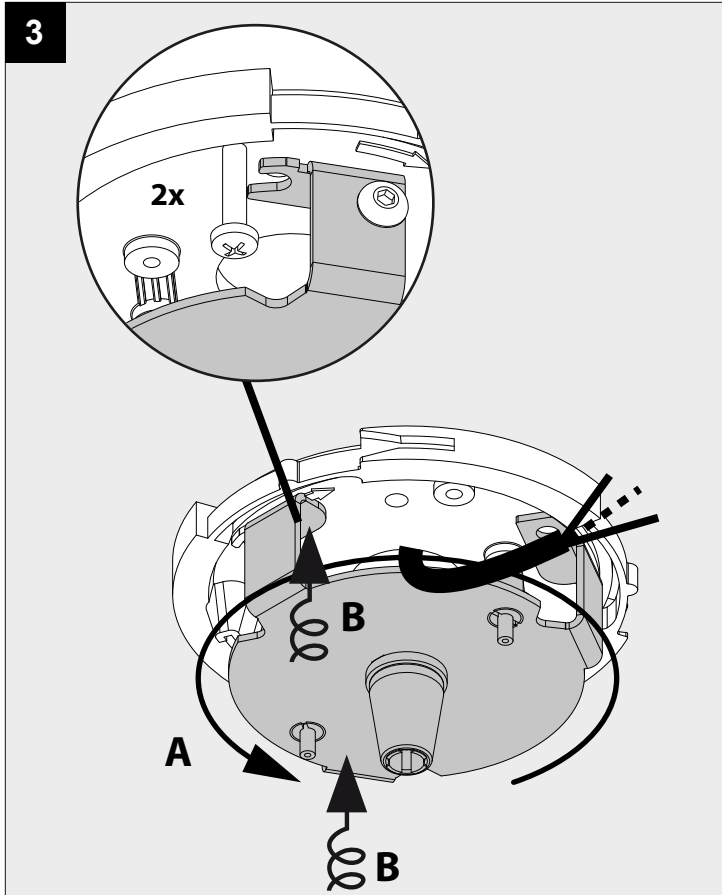

SOIREE RC 81 E27

DEEL
PARTIE
TEIL
PART
PARTE
PARTE

A

P _o	A60/E27Ls LED / MAX 15W
U	100-240V

IP20

Beschermd tegen vaste voorwerpen die groter zijn dan 12 mm
 Protégé contre les objets solides de plus de 12 mm
 Geschützt gegen Festkörper größer als 12 mm
 Protected against solid objects greater than 12 mm
 Protegido contra objetos sólidos superiores a 12 mm
 Protetto contro oggetti solidi più grandi di 12 mm

Voorzien van aardingsaansluiting
 Avec mise à la terre
 Ausgerüet tet mit Erdungsanschluss
 Provided with grounding
 Con la toma de tierra
 Con presa a terra

11

12

De verlichtingsbron van dit verlichtingstoestel zal enkel door de fabrikant of door de fabrikant aangestelde installateur vervangen worden.