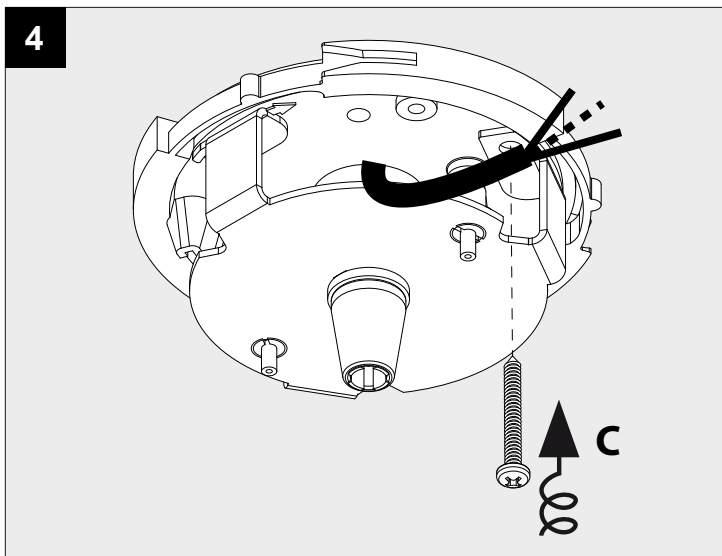

SOIREE RC 81 E27

DEEL
PARTIE
TEIL
PART
PARTE
PARTE

A

P _o	A60/E27Ls LED / MAX 15W
U	100-240V

IP20

Beschermd tegen vaste voorwerpen die groter zijn dan 12 mm
 Protégé contre les objets solides de plus de 12 mm
 Geschützt gegen Festkörper größer als 12 mm
 Protected against solid objects greater than 12 mm
 Protegido contra objetos sólidos superiores a 12 mm
 Protetto contro oggetti solidi più grandi di 12 mm

Voorzien van aardingsaansluiting
 Avec mise à la terre
 Ausgerüet tet mit Erdungsanschluss
 Provided with grounding
 Con la toma de tierra
 Con presa a terra

11

12

De verlichtingsbron van dit verlichtingstoestel zal enkel door de fabrikant of door de fabrikant aangestelde installateur vervangen worden.