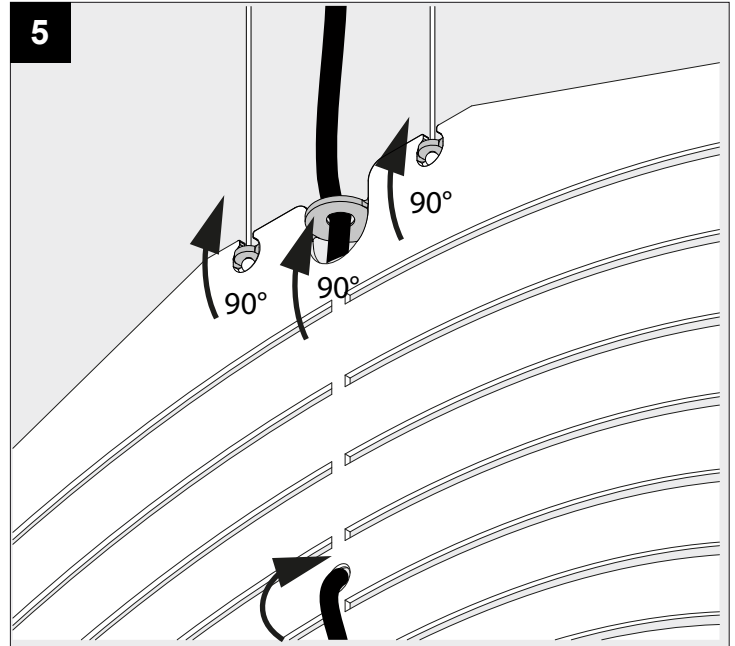

SOIREE RC 81 E27

DEEL
PARTIE
TEIL
PART
PARTE
PARTE

A

P _o	A60/E27Ls LED / MAX 15W
U	100-240V

IP20

Beschermd tegen vaste voorwerpen die groter zijn dan 12 mm
 Protégé contre les objets solides de plus de 12 mm
 Geschützt gegen Festkörper größer als 12 mm
 Protected against solid objects greater than 12 mm
 Protegido contra objetos sólidos superiores a 12 mm
 Protetto contro oggetti solidi più grandi di 12 mm

Voorzien van aardingsaansluiting
 Avec mise à la terre
 Ausgerüet tet mit Erdungsanschluss
 Provided with grounding
 Con la toma de tierra
 Con presa a terra

11

12

De verlichtingsbron van dit verlichtingstoestel zal enkel door de fabrikant of door de fabrikant aangestelde installateur vervangen worden.