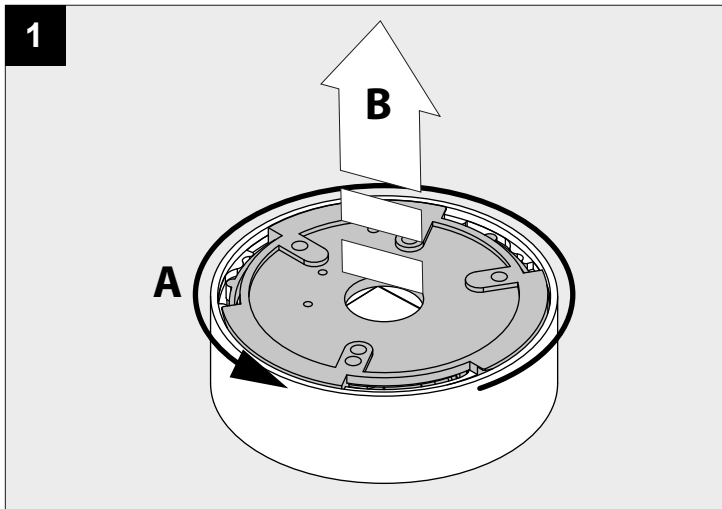

SOIREE RC 81 E27

DEEL
PARTIE
TEIL
PART
PARTE
PARTE

A

P _o	A60/E27Ls LED / MAX 15W
U	100-240V

IP20

Beschermd tegen vaste voorwerpen die groter zijn dan 12 mm
 Protégé contre les objets solides de plus de 12 mm
 Geschützt gegen Festkörper größer als 12 mm
 Protected against solid objects greater than 12 mm
 Protegido contra objetos sólidos superiores a 12 mm
 Protetto contro oggetti solidi più grandi di 12 mm

Voorzien van aardingsaansluiting
 Avec mise à la terre
 Ausgerüet tet mit Erdungsanschluss
 Provided with grounding
 Con la toma de tierra
 Con presa a terra

11

12

De verlichtingsbron van dit verlichtingstoestel zal enkel door de fabrikant of door de fabrikant aangestelde installateur vervangen worden.