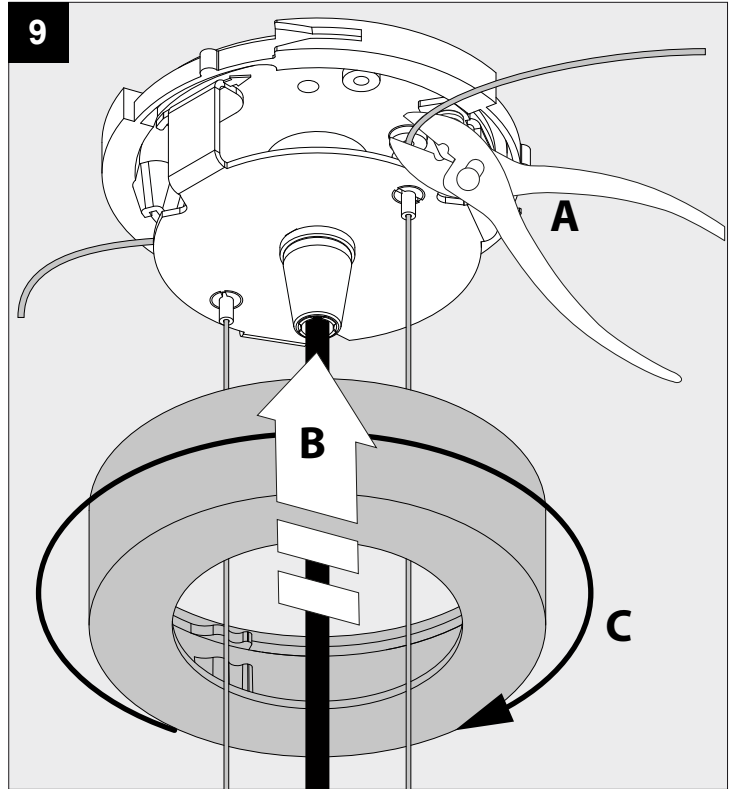

SOIREE RC 81 E27

DEEL
PARTIE
TEIL
PART
PARTE
PARTE

A

P _o	A60/E27Ls LED / MAX 15W
U	100-240V

IP20

Beschermd tegen vaste voorwerpen die groter zijn dan 12 mm
 Protégé contre les objets solides de plus de 12 mm
 Geschützt gegen Festkörper größer als 12 mm
 Protected against solid objects greater than 12 mm
 Protegido contra objetos sólidos superiores a 12 mm
 Protetto contro oggetti solidi più grandi di 12 mm

Voorzien van aardingsaansluiting
 Avec mise à la terre
 Ausgerüet tet mit Erdungsanschluss
 Provided with grounding
 Con la toma de tierra
 Con presa a terra

11

12

De verlichtingsbron van dit verlichtingstoestel zal enkel door de fabrikant of door de fabrikant aangestelde installateur vervangen worden.