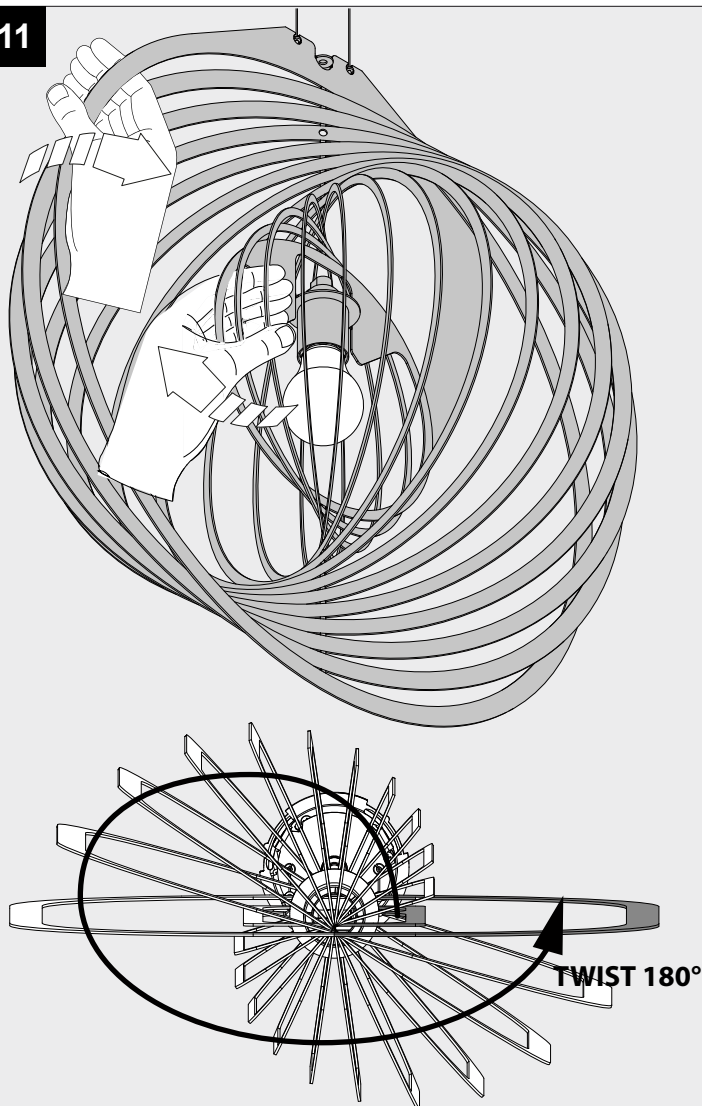

SOIREE RC 81 E27

DEEL
PARTIE
TEIL
PART
PARTE
PARTE

A

P _o	A60/E27Ls LED / MAX 15W
U	100-240V

IP20

Beschermd tegen vaste voorwerpen die groter zijn dan 12 mm
 Protégé contre les objets solides de plus de 12 mm
 Geschützt gegen Festkörper größer als 12 mm
 Protected against solid objects greater than 12 mm
 Protegido contra objetos sólidos superiores a 12 mm
 Protetto contro oggetti solidi più grandi di 12 mm

Voorzien van aardingsaansluiting
 Avec mise à la terre
 Ausgerüet tet mit Erdungsanschluss
 Provided with grounding
 Con la toma de tierra
 Con presa a terra

11

12

De verlichtingsbron van dit verlichtingstoestel zal enkel door de fabrikant of door de fabrikant aangestelde installateur vervangen worden.