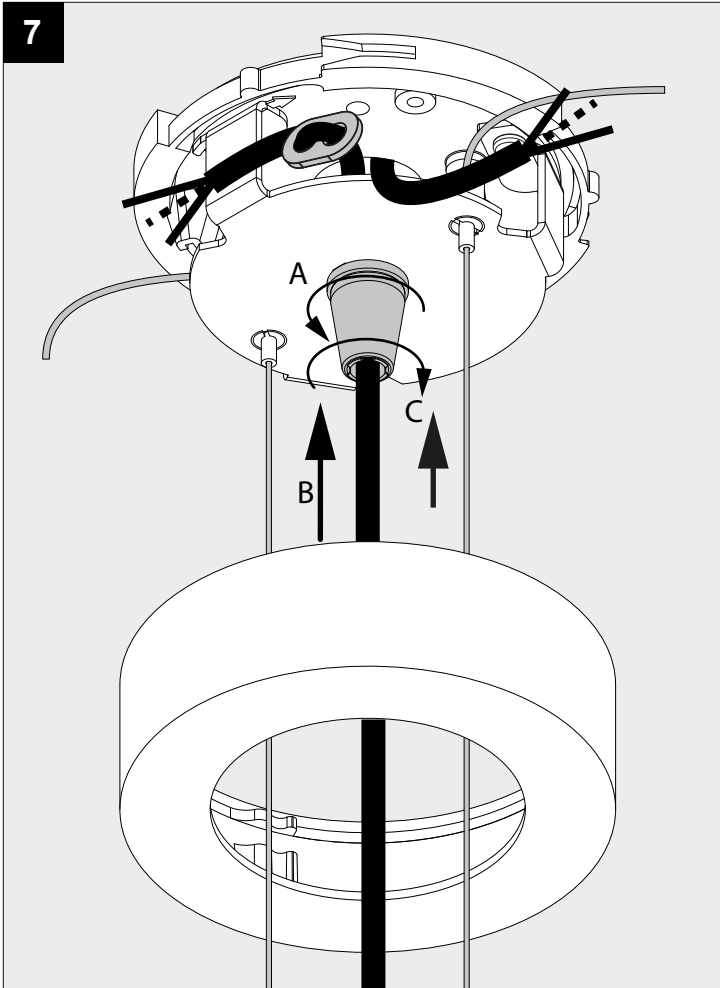

SOIREE RC 81 E27

DEEL
PARTIE
TEIL
PART
PARTE
PARTE

A

P _o	A60/E27Ls LED / MAX 15W
U	100-240V

IP20

Beschermd tegen vaste voorwerpen die groter zijn dan 12 mm
 Protégé contre les objets solides de plus de 12 mm
 Geschützt gegen Festkörper größer als 12 mm
 Protected against solid objects greater than 12 mm
 Protegido contra objetos sólidos superiores a 12 mm
 Protetto contro oggetti solidi più grandi di 12 mm

Voorzien van aardingsaansluiting
 Avec mise à la terre
 Ausgerüet tet mit Erdungsanschluss
 Provided with grounding
 Con la toma de tierra
 Con presa a terra

11

12

De verlichtingsbron van dit verlichtingstoestel zal enkel door de fabrikant of door de fabrikant aangestelde installateur vervangen worden.