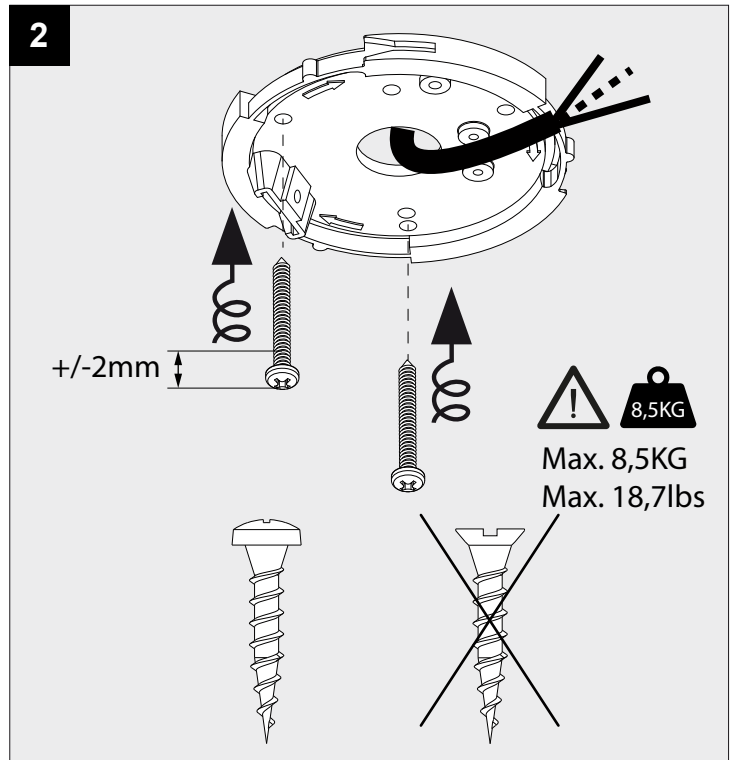

SOIREE RC 81 E27

DEEL
PARTIE
TEIL
PART
PARTE
PARTE

A

P _o	A60/E27Ls LED / MAX 15W
U	100-240V

IP20

Beschermd tegen vaste voorwerpen die groter zijn dan 12 mm
 Protégé contre les objets solides de plus de 12 mm
 Geschützt gegen Festkörper größer als 12 mm
 Protected against solid objects greater than 12 mm
 Protegido contra objetos sólidos superiores a 12 mm
 Protetto contro oggetti solidi più grandi di 12 mm

Voorzien van aardingsaansluiting
 Avec mise à la terre
 Ausgerüet tet mit Erdungsanschluss
 Provided with grounding
 Con la toma de tierra
 Con presa a terra

11

12

De verlichtingsbron van dit verlichtingstoestel zal enkel door de fabrikant of door de fabrikant aangestelde installateur vervangen worden.