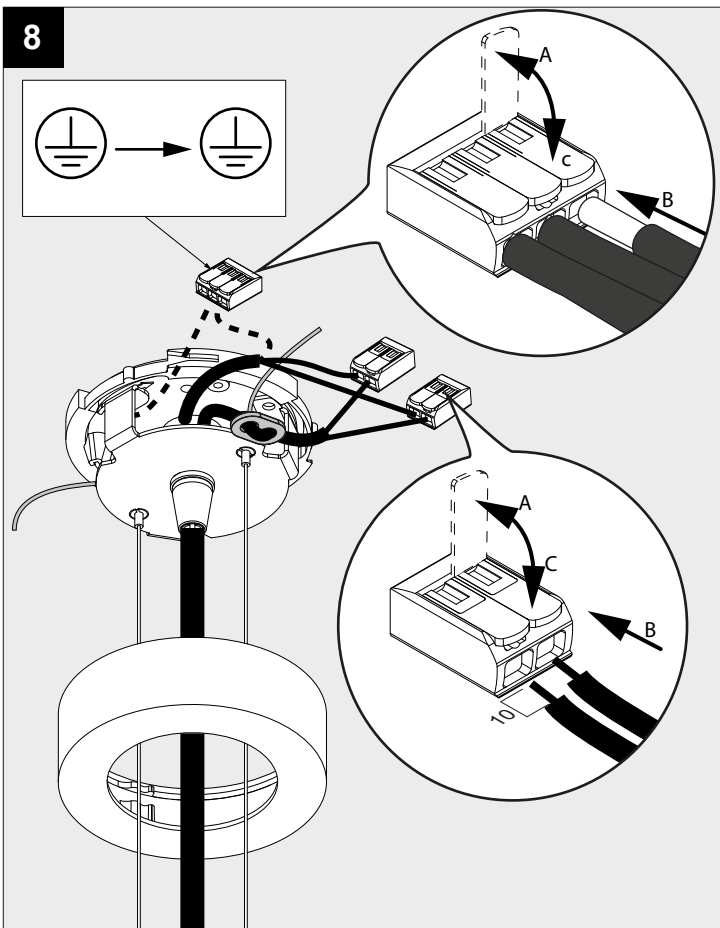

SOIREE RC 81 E27

DEEL
PARTIE
TEIL
PART
PARTE
PARTE

A

P _o	A60/E27Ls LED / MAX 15W
U	100-240V

IP20

Beschermd tegen vaste voorwerpen die groter zijn dan 12 mm
 Protégé contre les objets solides de plus de 12 mm
 Geschützt gegen Festkörper größer als 12 mm
 Protected against solid objects greater than 12 mm
 Protegido contra objetos sólidos superiores a 12 mm
 Protetto contro oggetti solidi più grandi di 12 mm

Voorzien van aardingsaansluiting
 Avec mise à la terre
 Ausgerüet tet mit Erdungsanschluss
 Provided with grounding
 Con la toma de tierra
 Con presa a terra

11

12

De verlichtingsbron van dit verlichtingstoestel zal enkel door de fabrikant of door de fabrikant aangestelde installateur vervangen worden.