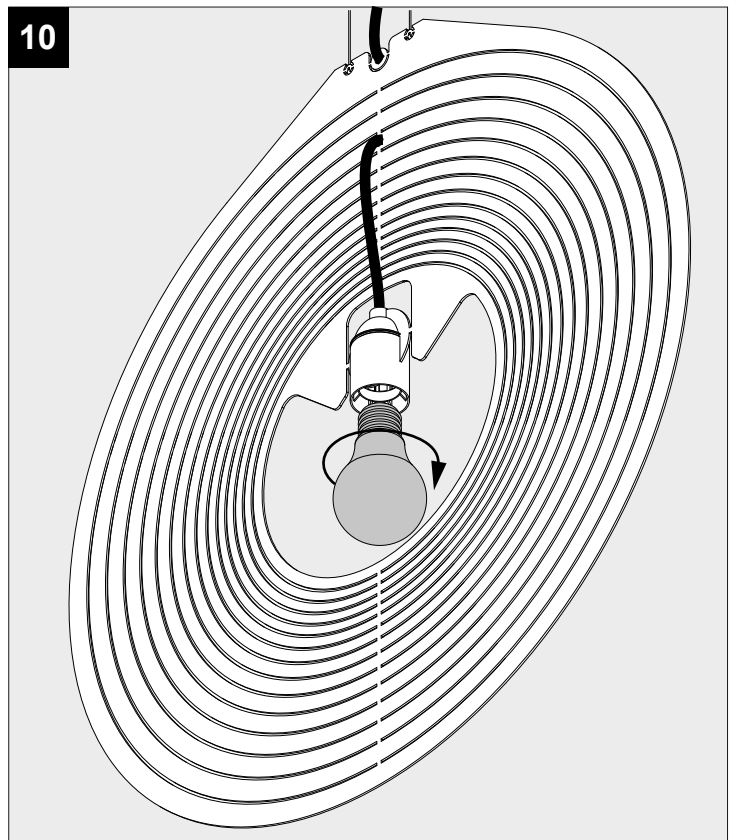

SOIREE RC 81 E27

DEEL
PARTIE
TEIL
PART
PARTE
PARTE

A

P _o	A60/E27Ls LED / MAX 15W
U	100-240V

IP20

Beschermd tegen vaste voorwerpen die groter zijn dan 12 mm
 Protégé contre les objets solides de plus de 12 mm
 Geschützt gegen Festkörper größer als 12 mm
 Protected against solid objects greater than 12 mm
 Protegido contra objetos sólidos superiores a 12 mm
 Protetto contro oggetti solidi più grandi di 12 mm

Voorzien van aardingsaansluiting
 Avec mise à la terre
 Ausgerüet tet mit Erdungsanschluss
 Provided with grounding
 Con la toma de tierra
 Con presa a terra

11

12

De verlichtingsbron van dit verlichtingstoestel zal enkel door de fabrikant of door de fabrikant aangestelde installateur vervangen worden.