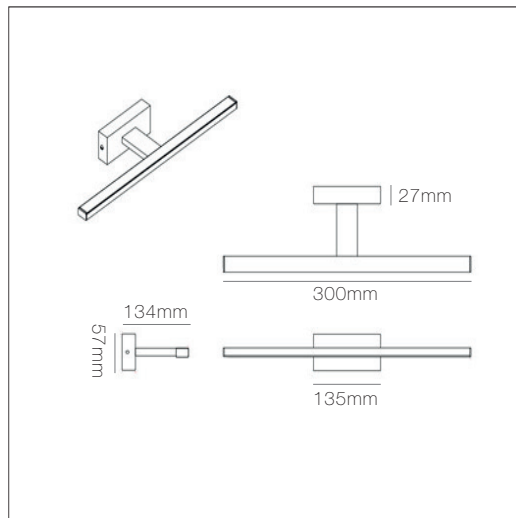

SPECCHIO 30 - KROM

Specchio 30 - Krom 
5,5W LED
2700K, CRI>80, 280lm (r)
H: 5,7 B: 30,0 D: 13,4

Art. nr. 367613001
Elnr. 3258684

Armatør

Spenning / strøm	220-240V
Frekvens	50/60Hz
Strømforsyning	5,5W
IP	44
Materiale avdekning	Polykarbonat (PC)
Farge avdekning	Hvit/ frosted
Materiale armaturhus	Aluminium
Farge armaturhus	Krom

Lyskilde

Lyskilde (std.)	N/A
Lumen reell (fra armatur)	280lm (r)
Fargetemperatur	2700K
Lysspredning	110gr.
Fargegjengivelse	>80
Beregnet L70 levetid	30.000t

Strømforsyning

Strømforsyning	Integrert
Strømtilkobling	Leveres med tilkobling med strekkavlastning
Dimbar	Armatøren er ikke dimbar

Armatøren er ikke dimbar

Montasje

Tiltenkt montasje direkte på vegg