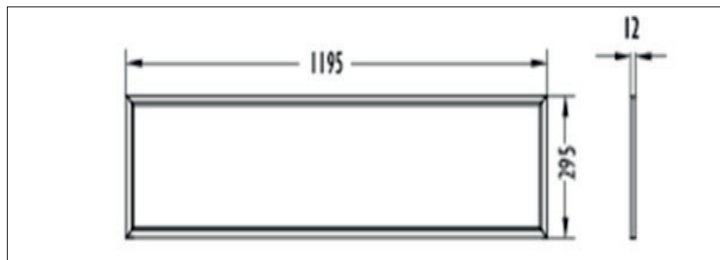

PIATTO PANELLYS PRO II - 120 X 30 

Piatto Panellys PRO II - 120 x 30 
45W LED
3000-3300K, CRI>80, 3400lm (r)
H: 1,2 B: 119,5 D: 29,5

Art. nr. 544524539
Elnr. 3258330

Tridonic 
45W LED driver
1050mA (30-42V)
(Ikke dimbar)
H: 3,1 B: 13,0 D: 6,8