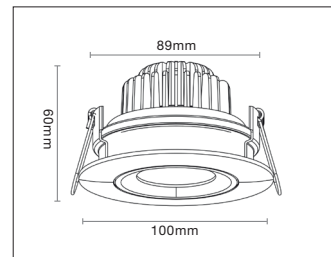

IDAHO - HVIT

Idaho - Hvit

7W Citizen LED
2700K, CRI>90, 500lm (r)
H: 6,0 B: 10,0 D: 10,0

Art. nr. 399040706
Elnr. 3258598

Nordesign 180mA 9W

9W 180mA CC strømforsyning
Dimbar - fase avsnitt
H: 2,2 B: 9,8 D: 3,9

Art. nr. 307900009
Elnr. 6631974

**Dimbar LED
Fase avsnitt**

Armatur

Hullmål
Spenning / strøm
Frekvens
Strømforbruk
IP
Tiltbar

Materiale avdekning
Farge avdekning
Materiale armaturhus
Farge armaturhus

Lyskilde